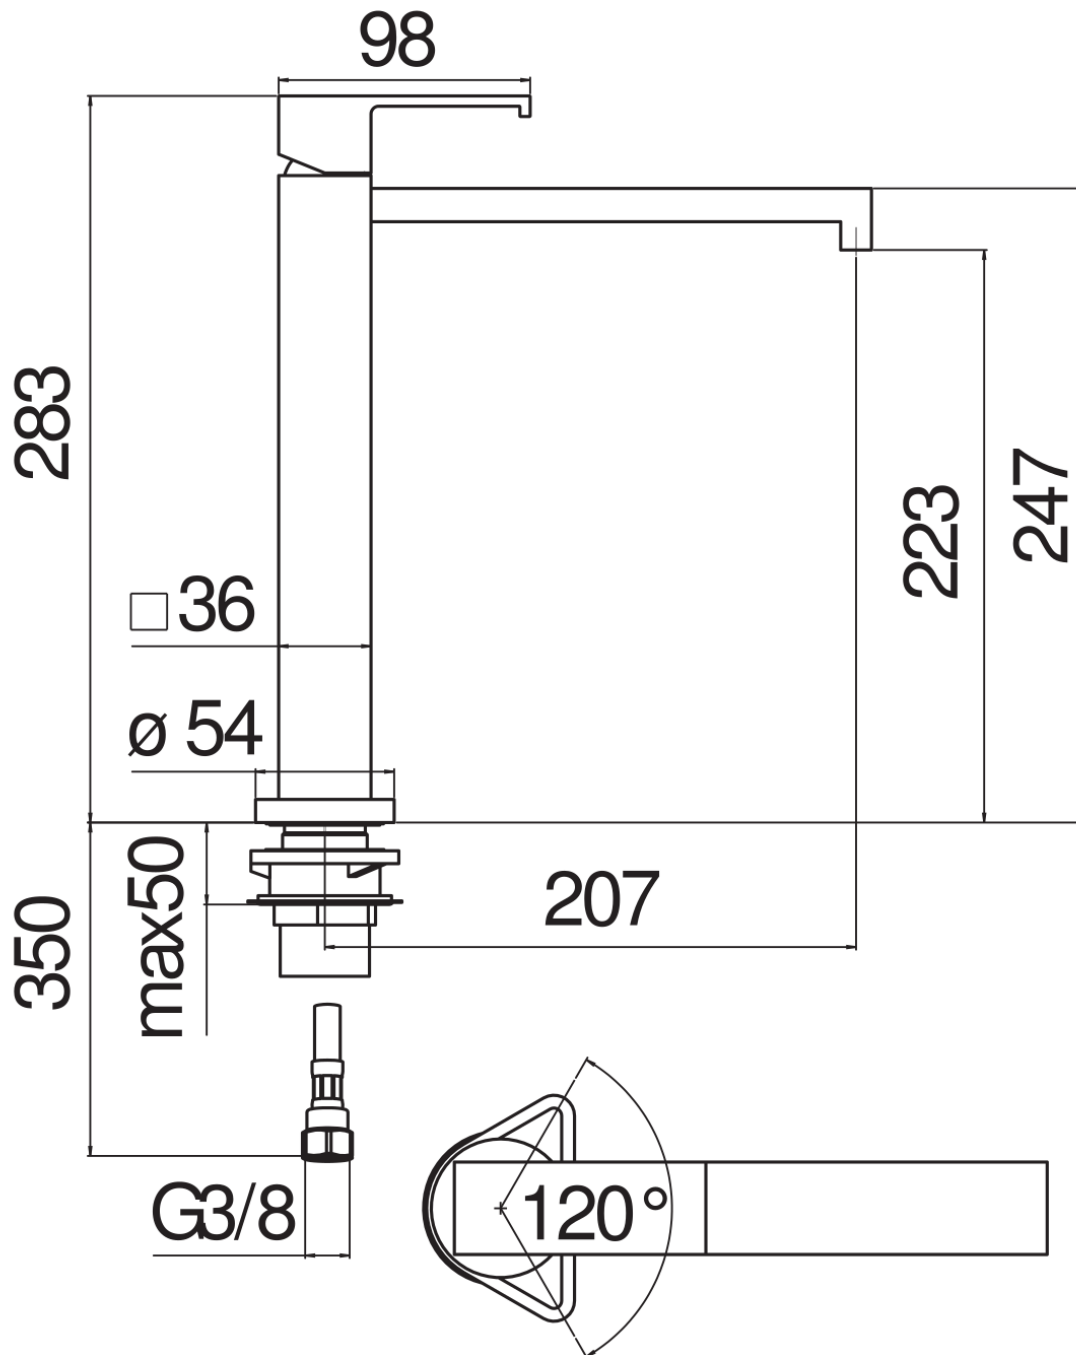

SPECIFICHE

Monocomando

Inox

Corpo girevole

Aeratore anticalcare

Flessibili inox ø 3/8"

Limitatore di portata con freno al 50%

Imballo: 56,5 x 29 x 7,1 cm / 0,01163 m³ / 2 kg

CERTIFICAZIONI

DIAGRAMMA DI PORTATA: ACQUA CALDA/FREDDA

DIAGRAMMA DI PORTATA: ACQUA MISCELATA