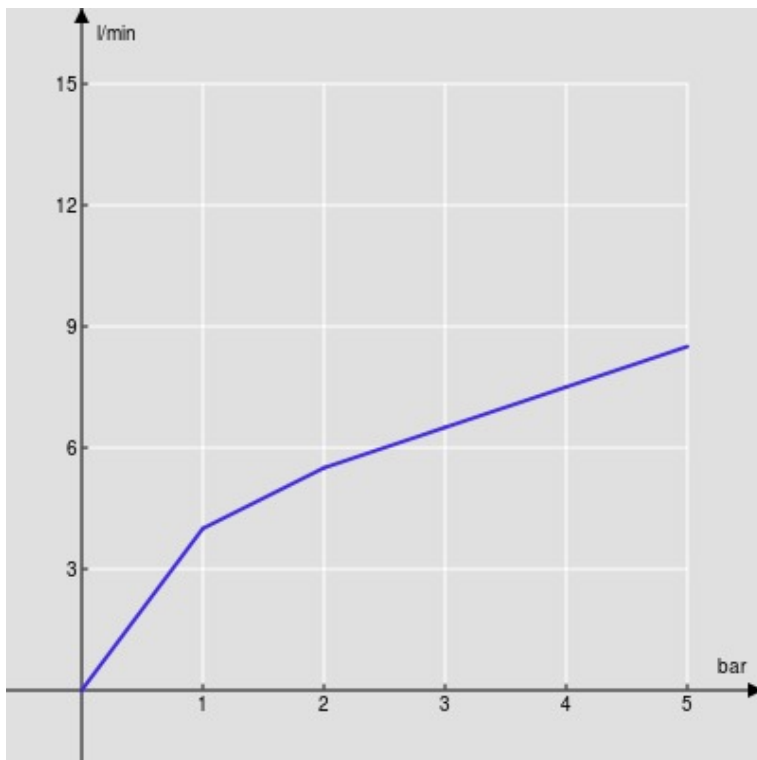

SPECIFICHE

Monocomando

Inox

Corpo girevole

Aeratore anticalcare

Flessibili inox ø 3/8"

Limitatore di portata con freno al 50%

Imballo: 56,5 x 29 x 7,1 cm / 0,01163 m³ / 2 kg

CERTIFICAZIONI

DIAGRAMMA DI PORTATA: ACQUA CALDA/FREDDA

DIAGRAMMA DI PORTATA: ACQUA MISCELATA